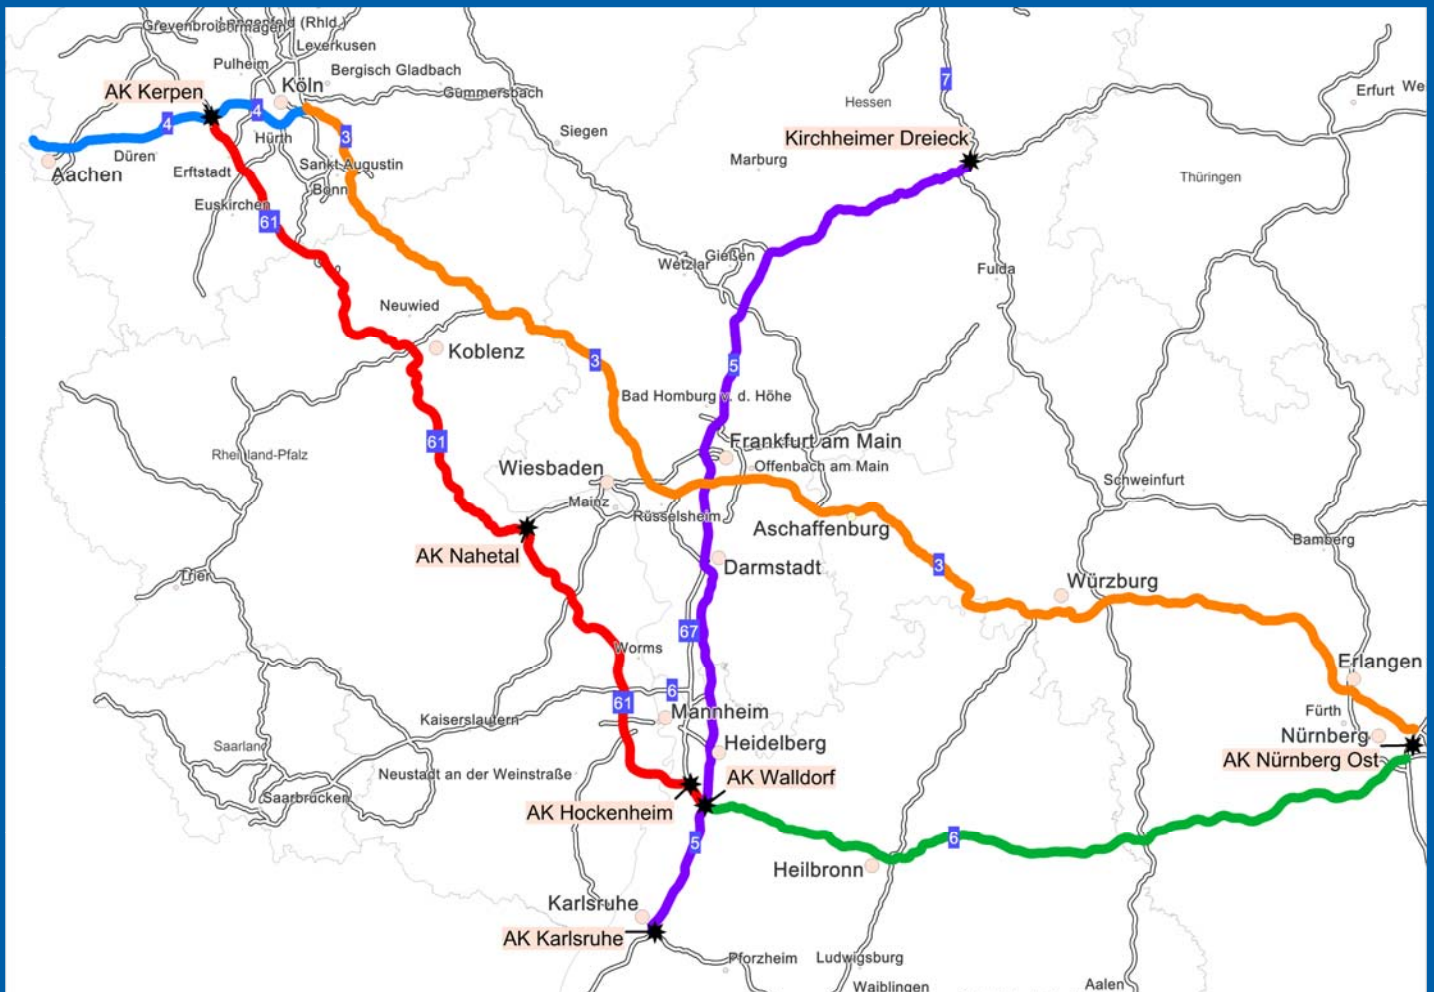

Schüsse auf Autotransporter

Schwerpunktstrecken

Betroffene Autobahnabschnitte

3

zwischen Köln und Nürnberg

4

zwischen Aachen und Köln

5

zwischen Karlsruhe und Kirchheim

6

zwischen Walldorf und Nürnberg

61

zwischen Kerpen und Walldorf