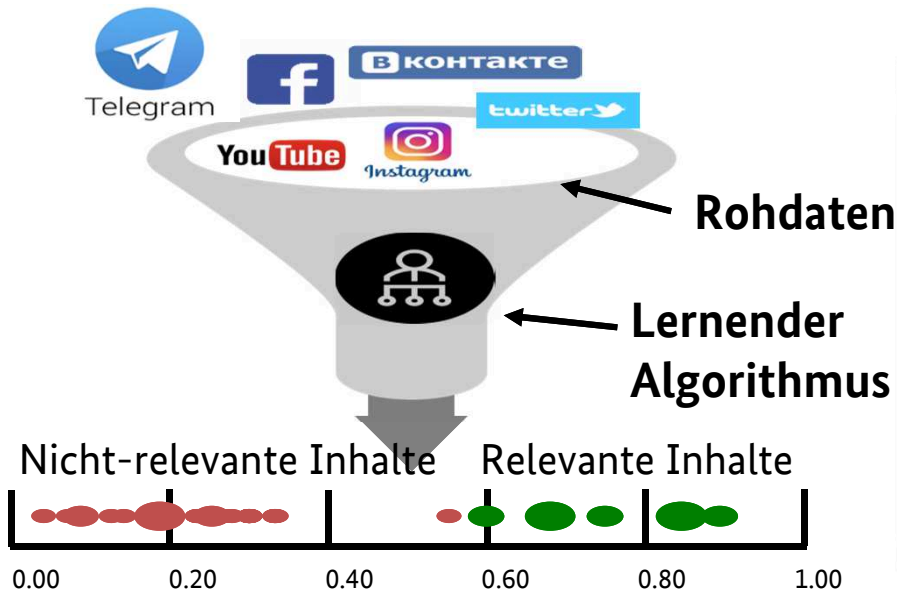

INTEGER: Maschinell lernende Algorithmen/KI Video

Video zur Erfassung eines Netzwerkes der „Identitären Bewegung“ mithilfe der Oberfläche von Integer.

Auswahl eines zentralen Meinungsführers für die dauerhafte Recherche

- Webserverbasierte Arbeitsoberfläche.
- KI simuliert regulären Zugang
- Aufnahme von Person in Verarbeitungslisten möglich

INTEGER: Maschinell lernende Algorithmen/KI

**Video zur Darstellung
der gesammelten
Rechercheaufträge**

**Blick in die
Softwareoberfläche**

- Webserverbasierte Arbeitsoberfläche.
- Darstellung aller Aktivitäten des Ziels.
- Gebündelte Inhalte in einem Lesemodul.

INTEGER: Maschinell lernende Algorithmen/KI für die Gesichtserkennung

Video zur Bildauswertung in Integer entsprechend der Logik

- **Phase 3:** Aufbau einer Client-Serverumgebung, Entwicklung von Standards für die weitere Forschung und Entwicklung.
- **Nach Projektende** ist die derzeitige Weiterentwicklung geplant.
- **Anhaltende Partnerschaft mit Entwicklern,** periodische Forschung im juristisch-ethischen Themenfeld.
- **Ausbau der Netzwerkanalyse** als Forschungsfeld am Kriminalistischen Institut