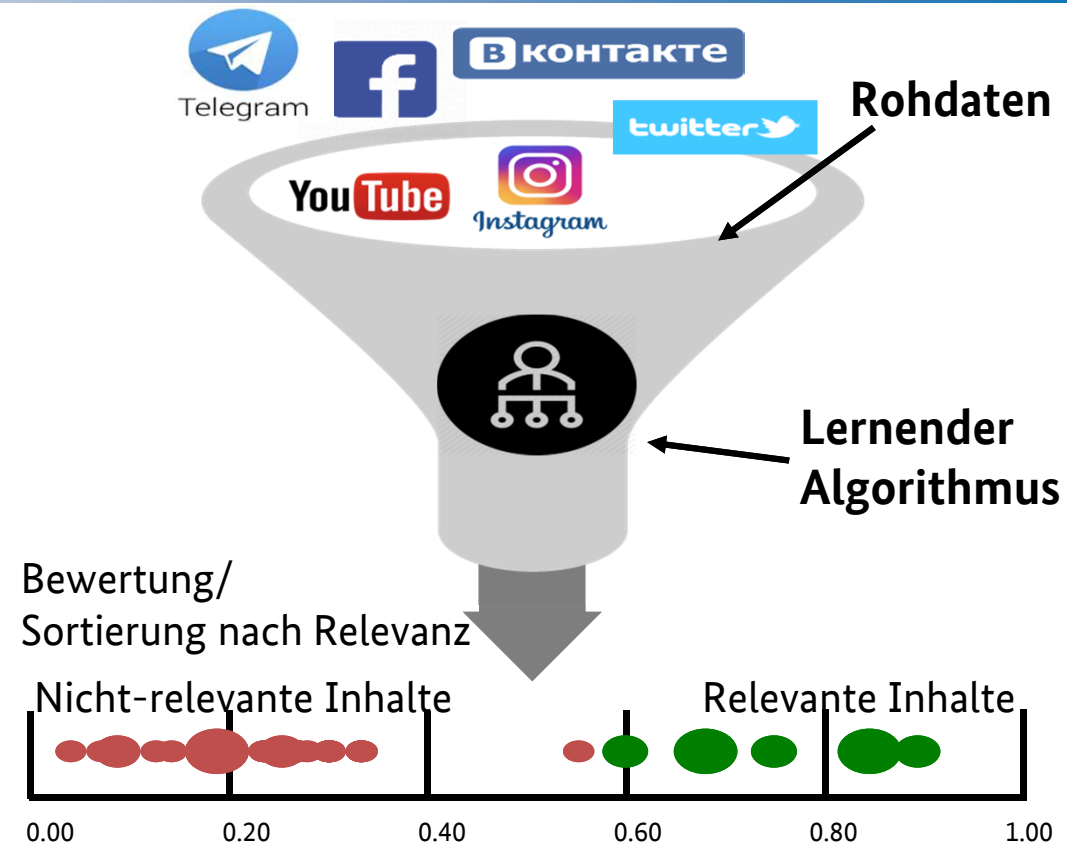

- Mühsame (Neu-)Einrichtung von Zugängen zu den einzelnen Netzwerken
- Erlernen der verschiedenen, sich verändernden Kommunikation-Logik (Freundschaft, Follower, Like)
- Kompliziertes Berichtswesen (Eigene Schriftlagen, Erhebung von gerichtsverwertbarem Material, Erstellung von Recherchelisten)
- Zeitaufwändige Validierung des bestreiften Feldes mit Blick auf Datenschutz
- **Insgesamt:**

Große Teile der Arbeitszeit können nicht auf die inhaltliche Arbeit am Fall/Netzwerk verwendet werden. Drohende Resignation im Arbeitsfeld.

INTEGER: Zielsetzung

- **Phase 1: Erforschung der rechtlichen und technischen Rahmenbedingungen anwenderfreundlicher Software-Plattformen**, welche Analysten in deutschen Sicherheitsbehörden bei der Bearbeitung der kommunikativen Lage in Sozialen Medien unterstützen.
- **Phase 2: Entwicklung eines ethisch vertretbaren** und rechtssicheren Software-Demonstrators der die Anforderungen der Endnutzer adressiert

INTEGER: Maschinell lernende Algorithmen/KI

- Aufbau eines KI-gestützten Account-Managements
- KI-gestützte Abfragen/
Teilautomatisierte Überwindung von Authentifizierungsverfahren.
- Erkennung von interessanten/relevanten Inhalten mithilfe von ML
- Zwischenablage für plattformübergreifende Ergebnisse

INTEGER: Maschinell lernende Algorithmen/KI Video

Video zur Erfassung eines Netzwerkes der „Identitären Bewegung“ mithilfe der Oberfläche von Integer.

Auswahl eines zentralen Meinungsführers für die dauerhafte Recherche