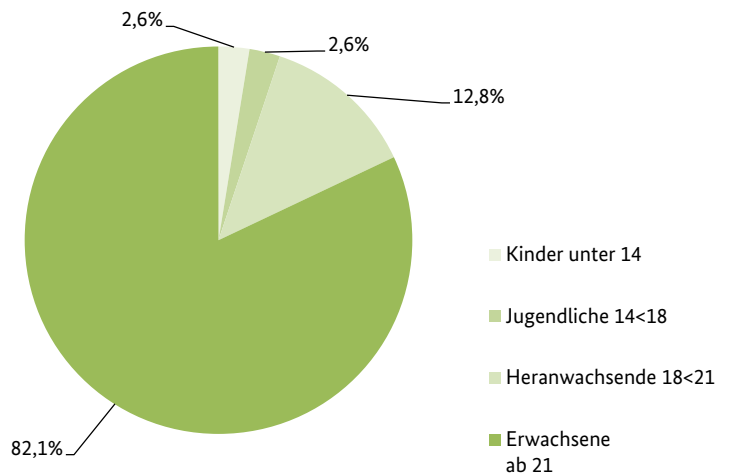

Prozentuale Verteilung nach Alter