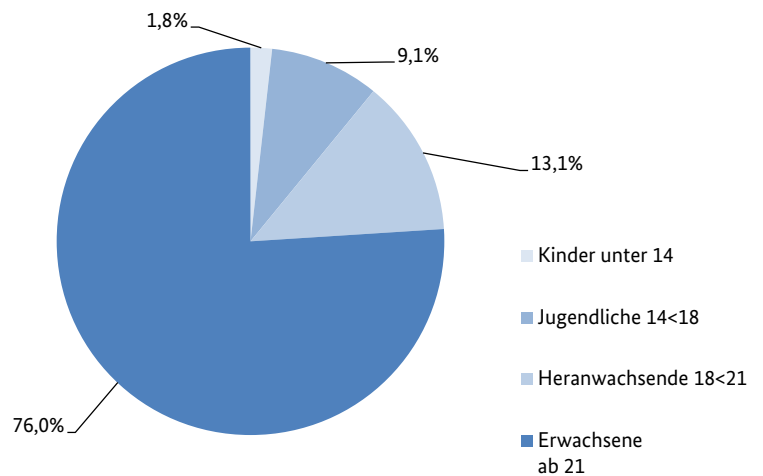

Prozentuale Verteilung nach Alter