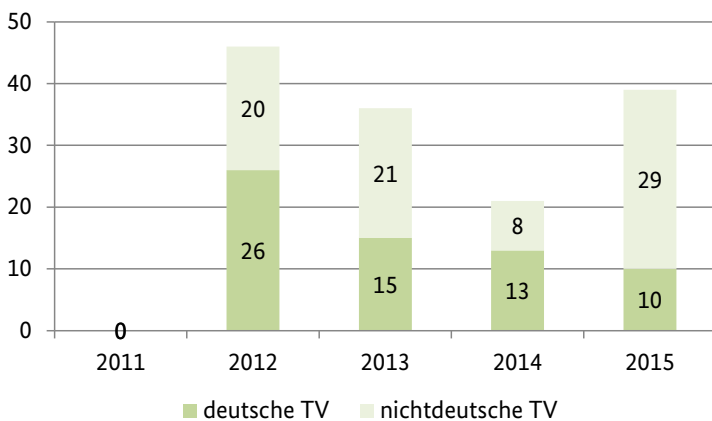

Verteilung deutsche und nichtdeutsche Tatverdächtige **)

Opfer 2015

Bei Wohnungseinbruchdiebstahl werden keine Opfer erfasst.