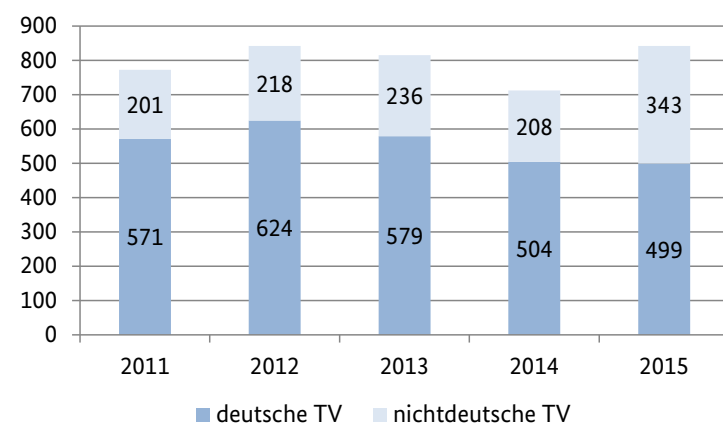

Verteilung deutsche und nichtdeutsche Tatverdächtige

Opfer 2015

Bei Wohnungseinbruchdiebstahl werden keine Opfer erfasst.