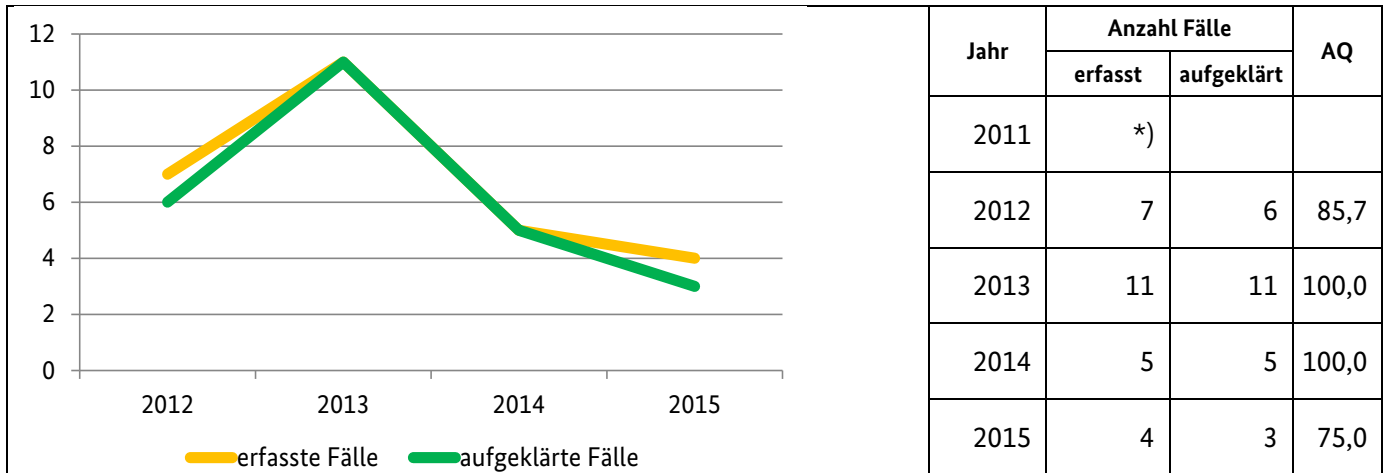

Sachsen-Anhalt

Bevölkerungszahlen 2015

insgesamt: 2.235.548
 männlich: 1.095.797
 weiblich: 1.139.751

Mord, Totschlag und Tötung auf Verlangen in Sachsen-Anhalt

Tatverdächtige und Opfer in Sachsen-Anhalt (Mord, Totschlag und Tötung auf Verlangen)

2015

Tatverdächtige nach Alter und Geschlecht

	männl.	weibl.
Kinder unter 14	1	0
Jugendliche 14<18	4	0
Heranwachsende 18<21	5	3
Erwachsene ab 21	50	10

Prozentuale Verteilung nach Alter

Verteilung deutsche und nichtdeutsche Tatverdächtige

Opfer 2015

Fallstatus	insgesamt	männl.	weibl.
vollendet	25	17	8
versucht	48	40	8
insgesamt	73	57	16

Landeshauptstadt: Magdeburg

Bevölkerungszahlen 2015

insgesamt: 232.306
 männlich: 113.573
 weiblich: 118.733

Mord, Totschlag und Tötung auf Verlangen in Magdeburg

Tatverdächtige und Opfer in Magdeburg (Mord, Totschlag und Tötung auf Verlangen)

2015

Tatverdächtige nach Alter und Geschlecht

	männl.	weibl.
Kinder unter 14	0	0
Jugendliche 14<18	0	0
Heranwachsende 18<21	0	0
Erwachsene ab 21	3	0