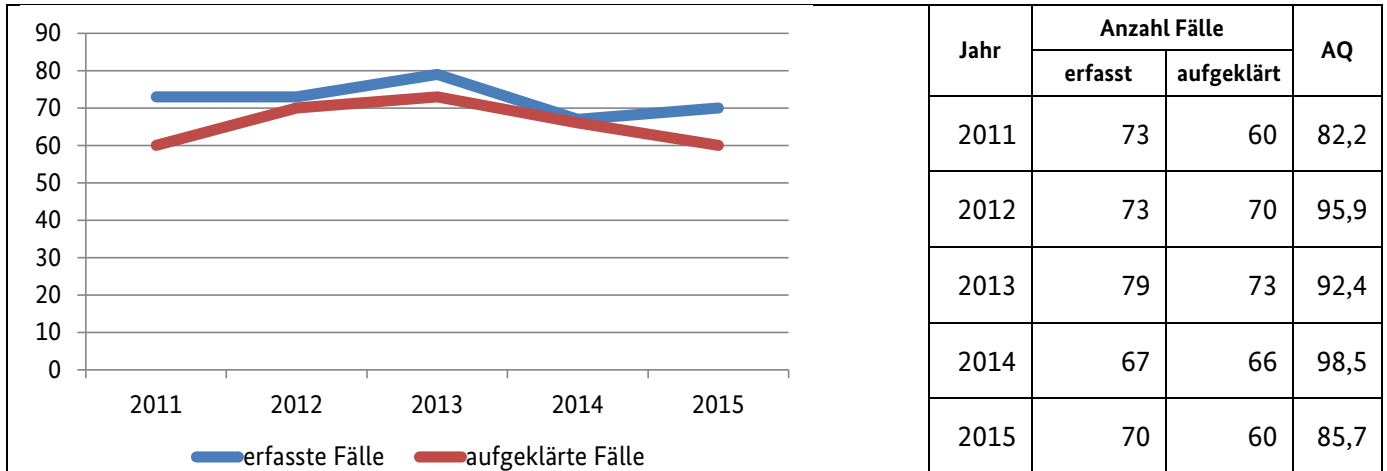

Sachsen-Anhalt

Bevölkerungszahlen 2015

insgesamt: 2.235.548
 männlich: 1.095.797
 weiblich: 1.139.751

Mord, Totschlag und Tötung auf Verlangen in Sachsen-Anhalt

Tatverdächtige und Opfer in Sachsen-Anhalt (Mord, Totschlag und Tötung auf Verlangen)

2015

Tatverdächtige nach Alter und Geschlecht

	männl.	weibl.
Kinder unter 14	1	0
Jugendliche 14<18	4	0
Heranwachsende 18<21	5	3
Erwachsene ab 21	50	10

Prozentuale Verteilung nach Alter

Verteilung deutsche und nichtdeutsche Tatverdächtige

Opfer 2015

Fallstatus	insgesamt	männl.	weibl.
vollendet	25	17	8
versucht	48	40	8
insgesamt	73	57	16

Landeshauptstadt: Magdeburg

Bevölkerungszahlen 2015

insgesamt: 232.306
 männlich: 113.573
 weiblich: 118.733

Mord, Totschlag und Tötung auf Verlangen in Magdeburg

Tatverdächtige und Opfer in Magdeburg (Mord, Totschlag und Tötung auf Verlangen)

2015

Tatverdächtige nach Alter und Geschlecht

	männl.	weibl.
Kinder unter 14	0	0
Jugendliche 14<18	0	0
Heranwachsende 18<21	0	0
Erwachsene ab 21	3	0