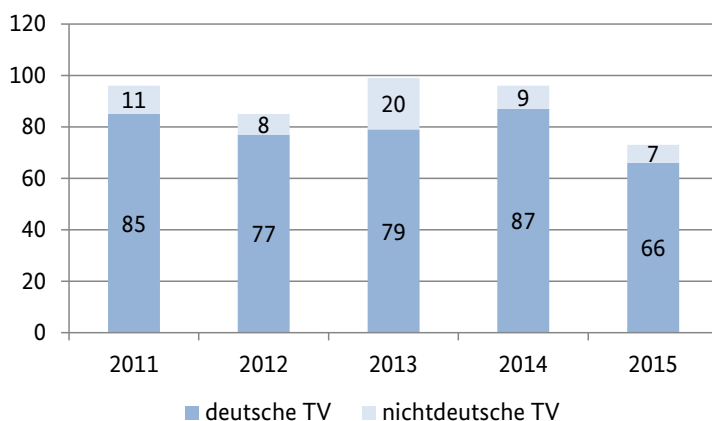

Sachsen-Anhalt

Bevölkerungszahlen 2015

insgesamt: 2.235.548
 männlich: 1.095.797
 weiblich: 1.139.751

Mord, Totschlag und Tötung auf Verlangen in Sachsen-Anhalt

Tatverdächtige und Opfer in Sachsen-Anhalt (Mord, Totschlag und Tötung auf Verlangen)

2015

Tatverdächtige nach Alter und Geschlecht

	männl.	weibl.
Kinder unter 14	1	0
Jugendliche 14<18	4	0
Heranwachsende 18<21	5	3
Erwachsene ab 21	50	10

Prozentuale Verteilung nach Alter

Verteilung deutsche und nichtdeutsche Tatverdächtige

Opfer 2015

Fallstatus	insgesamt	männl.	weibl.
vollendet	25	17	8
versucht	48	40	8
insgesamt	73	57	16

Landeshauptstadt: Magdeburg

Bevölkerungszahlen 2015

insgesamt: 232.306
 männlich: 113.573
 weiblich: 118.733