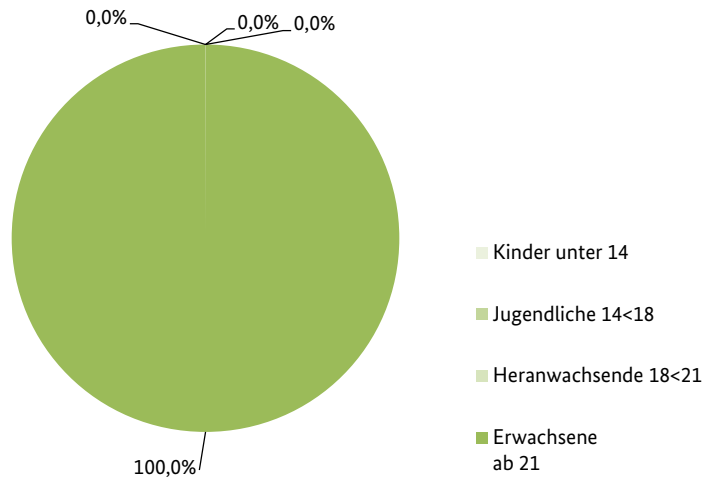

2015

Tatverdächtige nach Alter und Geschlecht

	männl.	weibl.
Kinder unter 14	1	0
Jugendliche 14<18	4	0
Heranwachsende 18<21	5	3
Erwachsene ab 21	50	10

Prozentuale Verteilung nach Alter

Verteilung deutsche und nichtdeutsche Tatverdächtige

Opfer 2015

Fallstatus	insgesamt	männl.	weibl.
vollendet	25	17	8
versucht	48	40	8
insgesamt	73	57	16

Landeshauptstadt: Magdeburg

Bevölkerungszahlen 2015

insgesamt: 232.306
 männlich: 113.573
 weiblich: 118.733

Mord, Totschlag und Tötung auf Verlangen in Magdeburg

Tatverdächtige und Opfer in Magdeburg (Mord, Totschlag und Tötung auf Verlangen)

2015

Tatverdächtige nach Alter und Geschlecht

	männl.	weibl.
Kinder unter 14	0	0
Jugendliche 14<18	0	0
Heranwachsende 18<21	0	0
Erwachsene ab 21	3	0

Prozentuale Verteilung nach Alter

Verteilung deutsche und nichtdeutsche Tatverdächtige *)

Opfer 2015

Fallstatus	insgesamt	männl.	weibl.
vollendet	1	1	0
versucht	3	3	0
insgesamt	4	4	0

Erläuterungen

Der Begriff „Fälle“ umfasst vollendete Fälle und strafbare Versuche.