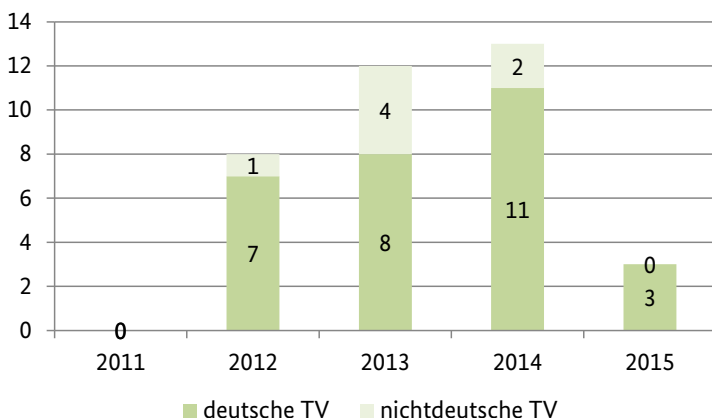

2015

Tatverdächtige nach Alter und Geschlecht

	männl.	weibl.
Kinder unter 14	1	0
Jugendliche 14<18	4	0
Heranwachsende 18<21	5	3
Erwachsene ab 21	50	10

Prozentuale Verteilung nach Alter

Verteilung deutsche und nichtdeutsche Tatverdächtige

Opfer 2015

Fallstatus	insgesamt	männl.	weibl.
vollendet	25	17	8
versucht	48	40	8
insgesamt	73	57	16

Landeshauptstadt: Magdeburg

Bevölkerungszahlen 2015

insgesamt: 232.306
 männlich: 113.573
 weiblich: 118.733

Mord, Totschlag und Tötung auf Verlangen in Magdeburg

Tatverdächtige und Opfer in Magdeburg (Mord, Totschlag und Tötung auf Verlangen)

2015

Tatverdächtige nach Alter und Geschlecht

	männl.	weibl.
Kinder unter 14	0	0
Jugendliche 14<18	0	0
Heranwachsende 18<21	0	0
Erwachsene ab 21	3	0

Prozentuale Verteilung nach Alter

Verteilung deutsche und nichtdeutsche Tatverdächtige *)

Opfer 2015

Fallstatus	insgesamt	männl.	weibl.
vollendet	1	1	0
versucht	3	3	0
insgesamt	4	4	0

Erläuterungen

Der Begriff „Fälle“ umfasst vollendete Fälle und strafbare Versuche.