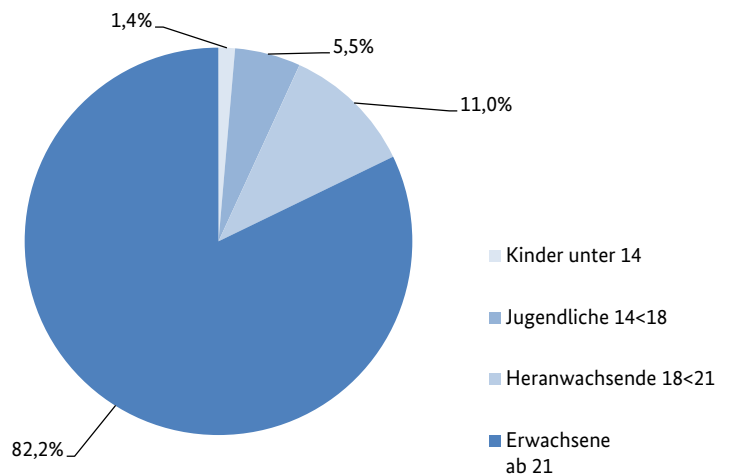

Sachsen-Anhalt

Bevölkerungszahlen 2015

insgesamt: 2.235.548
 männlich: 1.095.797
 weiblich: 1.139.751

Mord, Totschlag und Tötung auf Verlangen in Sachsen-Anhalt

Tatverdächtige und Opfer in Sachsen-Anhalt (Mord, Totschlag und Tötung auf Verlangen)

2015

Tatverdächtige nach Alter und Geschlecht

	männl.	weibl.
Kinder unter 14	1	0
Jugendliche 14<18	4	0
Heranwachsende 18<21	5	3
Erwachsene ab 21	50	10

Prozentuale Verteilung nach Alter

Verteilung deutsche und nichtdeutsche Tatverdächtige

Opfer 2015

Fallstatus	insgesamt	männl.	weibl.
vollendet	25	17	8
versucht	48	40	8
insgesamt	73	57	16

Landeshauptstadt: Magdeburg

Bevölkerungszahlen 2015

insgesamt: 232.306
 männlich: 113.573
 weiblich: 118.733

Mord, Totschlag und Tötung auf Verlangen in Magdeburg

Tatverdächtige und Opfer in Magdeburg (Mord, Totschlag und Tötung auf Verlangen)

2015

Tatverdächtige nach Alter und Geschlecht

	männl.	weibl.
Kinder unter 14	0	0
Jugendliche 14<18	0	0
Heranwachsende 18<21	0	0
Erwachsene ab 21	3	0