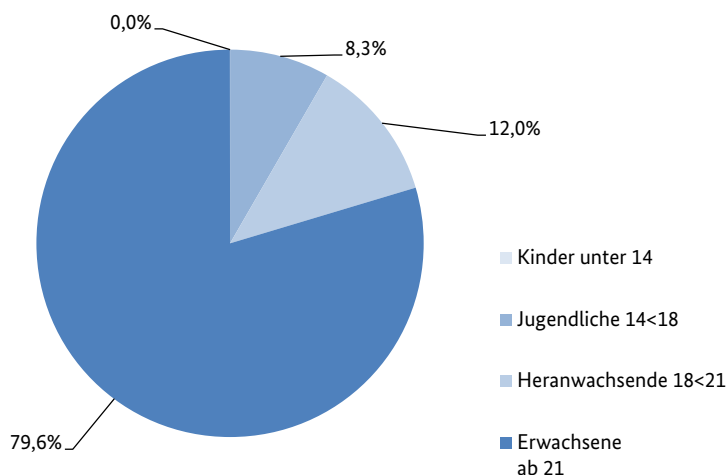

Bayern

Bevölkerungszahlen 2015

insgesamt: 12.691.568
 männlich: 6.249.965
 weiblich: 6.441.603

Mord, Totschlag und Tötung auf Verlangen in Bayern

Tatverdächtige und Opfer in Bayern (Mord, Totschlag und Tötung auf Verlangen)

2015

Tatverdächtige nach Alter und Geschlecht

	männl.	weibl.
Kinder unter 14	0	0
Jugendliche 14<18	34	2
Heranwachsende 18<21	50	2
Erwachsene ab 21	295	49

Prozentuale Verteilung nach Alter

Verteilung deutsche und nichtdeutsche Tatverdächtige

Opfer 2015

Fallstatus	insgesamt	männl.	weibl.
vollendet	69	25	44
versucht	355	249	106
insgesamt	424	274	150

Landeshauptstadt: München

Bevölkerungszahlen 2015

insgesamt: 1.429.584
 männlich: 694.873
 weiblich: 734.711

Mord, Totschlag und Tötung auf Verlangen in München

Tatverdächtige und Opfer in München (Mord, Totschlag und Tötung auf Verlangen)

2015

Tatverdächtige nach Alter und Geschlecht

	männl.	weibl.
Kinder unter 14	0	0
Jugendliche 14<18	0	1
Heranwachsende 18<21	0	4
Erwachsene ab 21	2	17