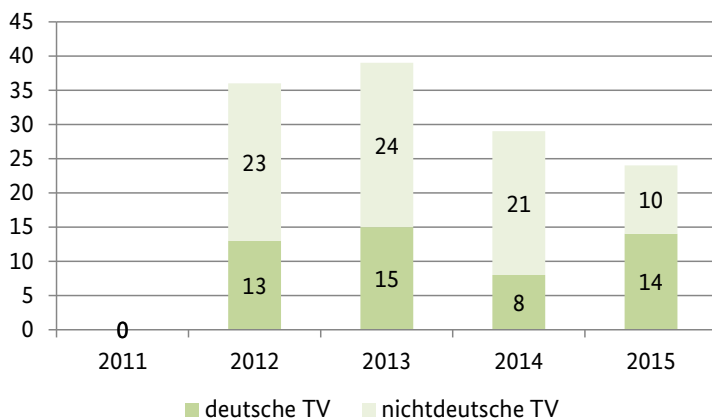

2015

Tatverdächtige nach Alter und Geschlecht

	männl.	weibl.
Kinder unter 14	0	0
Jugendliche 14<18	34	2
Heranwachsende 18<21	50	2
Erwachsene ab 21	295	49

Prozentuale Verteilung nach Alter

Verteilung deutsche und nichtdeutsche Tatverdächtige

Opfer 2015

Fallstatus	insgesamt	männl.	weibl.
vollendet	69	25	44
versucht	355	249	106
insgesamt	424	274	150

Landeshauptstadt: München

Bevölkerungszahlen 2015

insgesamt: 1.429.584
 männlich: 694.873
 weiblich: 734.711

Mord, Totschlag und Tötung auf Verlangen in München

Tatverdächtige und Opfer in München (Mord, Totschlag und Tötung auf Verlangen)

2015

Tatverdächtige nach Alter und Geschlecht

	männl.	weibl.
Kinder unter 14	0	0
Jugendliche 14<18	0	1
Heranwachsende 18<21	0	4
Erwachsene ab 21	2	17

Prozentuale Verteilung nach Alter

Verteilung deutsche und nichtdeutsche Tatverdächtige *)

Opfer 2015

Fallstatus	insgesamt	männl.	weibl.
vollendet	11	4	7
versucht	12	9	3
insgesamt	23	13	10

Erläuterungen

Der Begriff „Fälle“ umfasst vollendete Fälle und strafbare Versuche.