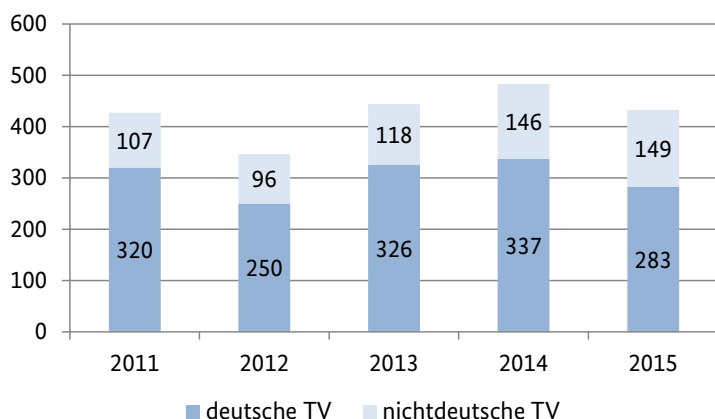

Bayern

Bevölkerungszahlen 2015

insgesamt: 12.691.568
 männlich: 6.249.965
 weiblich: 6.441.603

Mord, Totschlag und Tötung auf Verlangen in Bayern

Tatverdächtige und Opfer in Bayern (Mord, Totschlag und Tötung auf Verlangen)

2015

Tatverdächtige nach Alter und Geschlecht

	männl.	weibl.
Kinder unter 14	0	0
Jugendliche 14<18	34	2
Heranwachsende 18<21	50	2
Erwachsene ab 21	295	49

Prozentuale Verteilung nach Alter

Verteilung deutsche und nichtdeutsche Tatverdächtige

Opfer 2015

Fallstatus	insgesamt	männl.	weibl.
vollendet	69	25	44
versucht	355	249	106
insgesamt	424	274	150

Landeshauptstadt: München

Bevölkerungszahlen 2015

insgesamt: 1.429.584
 männlich: 694.873
 weiblich: 734.711

Mord, Totschlag und Tötung auf Verlangen in München

Tatverdächtige und Opfer in München (Mord, Totschlag und Tötung auf Verlangen)

2015

Tatverdächtige nach Alter und Geschlecht

	männl.	weibl.
Kinder unter 14	0	0
Jugendliche 14<18	0	1
Heranwachsende 18<21	0	4
Erwachsene ab 21	2	17