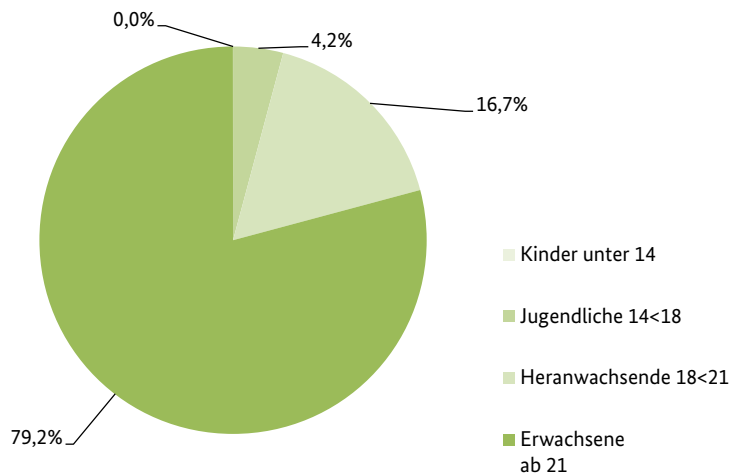

2015

Tatverdächtige nach Alter und Geschlecht

	männl.	weibl.
Kinder unter 14	0	0
Jugendliche 14<18	34	2
Heranwachsende 18<21	50	2
Erwachsene ab 21	295	49

Prozentuale Verteilung nach Alter

Verteilung deutsche und nichtdeutsche Tatverdächtige

Opfer 2015

Fallstatus	insgesamt	männl.	weibl.
vollendet	69	25	44
versucht	355	249	106
insgesamt	424	274	150

Landeshauptstadt: München

Bevölkerungszahlen 2015

insgesamt: 1.429.584
 männlich: 694.873
 weiblich: 734.711

Mord, Totschlag und Tötung auf Verlangen in München

Tatverdächtige und Opfer in München (Mord, Totschlag und Tötung auf Verlangen)

2015

Tatverdächtige nach Alter und Geschlecht

	männl.	weibl.
Kinder unter 14	0	0
Jugendliche 14<18	0	1
Heranwachsende 18<21	0	4
Erwachsene ab 21	2	17

Prozentuale Verteilung nach Alter

Verteilung deutsche und nichtdeutsche Tatverdächtige *)

Opfer 2015

Fallstatus	insgesamt	männl.	weibl.
vollendet	11	4	7
versucht	12	9	3
insgesamt	23	13	10

Erläuterungen

Der Begriff „Fälle“ umfasst vollendete Fälle und strafbare Versuche.