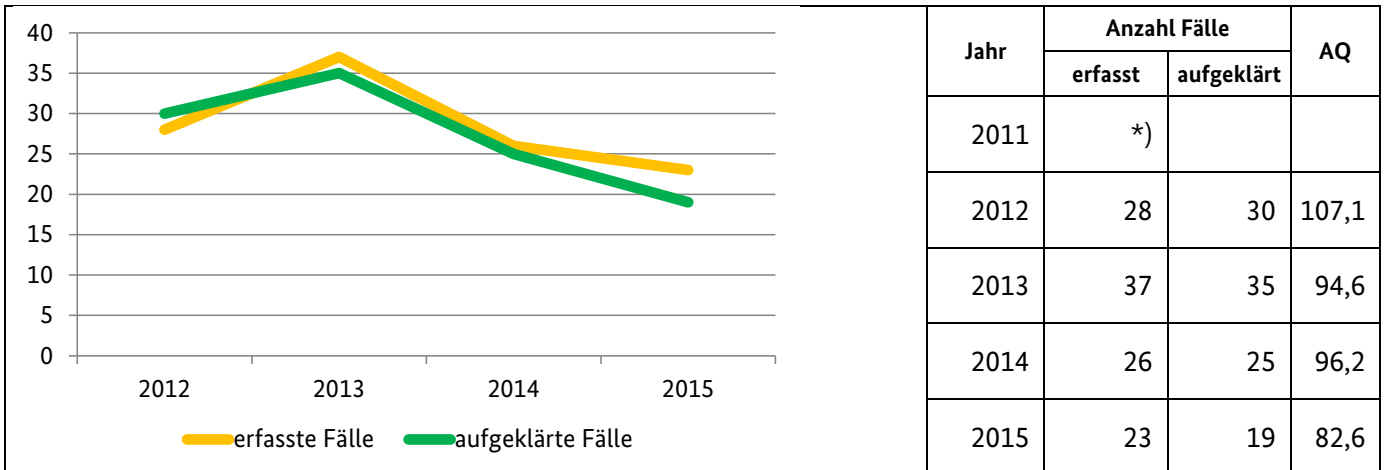

2015

Tatverdächtige nach Alter und Geschlecht

	männl.	weibl.
Kinder unter 14	0	0
Jugendliche 14<18	34	2
Heranwachsende 18<21	50	2
Erwachsene ab 21	295	49

Prozentuale Verteilung nach Alter

Verteilung deutsche und nichtdeutsche Tatverdächtige

Opfer 2015

Fallstatus	insgesamt	männl.	weibl.
vollendet	69	25	44
versucht	355	249	106
insgesamt	424	274	150

Landeshauptstadt: München

Bevölkerungszahlen 2015

insgesamt: 1.429.584
 männlich: 694.873
 weiblich: 734.711

Mord, Totschlag und Tötung auf Verlangen in München

Tatverdächtige und Opfer in München (Mord, Totschlag und Tötung auf Verlangen)

2015

Tatverdächtige nach Alter und Geschlecht

	männl.	weibl.
Kinder unter 14	0	0
Jugendliche 14<18	0	1
Heranwachsende 18<21	0	4
Erwachsene ab 21	2	17

Prozentuale Verteilung nach Alter

Verteilung deutsche und nichtdeutsche Tatverdächtige *)

Opfer 2015

Fallstatus	insgesamt	männl.	weibl.
vollendet	11	4	7
versucht	12	9	3
insgesamt	23	13	10

Erläuterungen

Der Begriff „Fälle“ umfasst vollendete Fälle und strafbare Versuche.