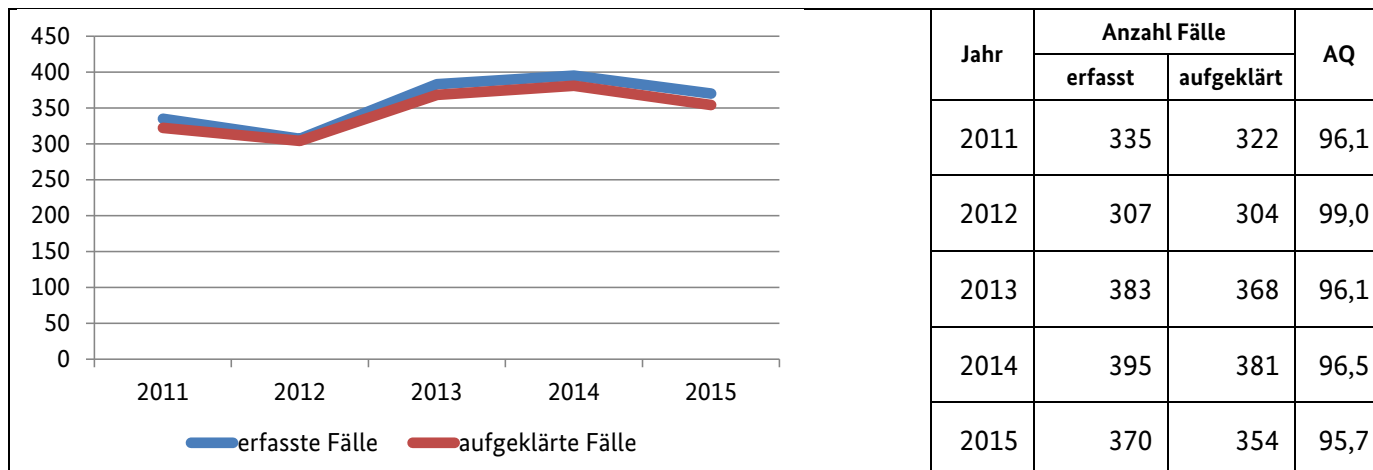

Bayern

Bevölkerungszahlen 2015

insgesamt: 12.691.568
 männlich: 6.249.965
 weiblich: 6.441.603

Mord, Totschlag und Tötung auf Verlangen in Bayern

Tatverdächtige und Opfer in Bayern (Mord, Totschlag und Tötung auf Verlangen)

2015

Tatverdächtige nach Alter und Geschlecht

	männl.	weibl.
Kinder unter 14	0	0
Jugendliche 14<18	34	2
Heranwachsende 18<21	50	2
Erwachsene ab 21	295	49

Prozentuale Verteilung nach Alter

Verteilung deutsche und nichtdeutsche Tatverdächtige

Opfer 2015

Fallstatus	insgesamt	männl.	weibl.
vollendet	69	25	44
versucht	355	249	106
insgesamt	424	274	150

Landeshauptstadt: München

Bevölkerungszahlen 2015

insgesamt: 1.429.584
 männlich: 694.873
 weiblich: 734.711

Mord, Totschlag und Tötung auf Verlangen in München

Tatverdächtige und Opfer in München (Mord, Totschlag und Tötung auf Verlangen)

2015

Tatverdächtige nach Alter und Geschlecht

	männl.	weibl.
Kinder unter 14	0	0
Jugendliche 14<18	0	1
Heranwachsende 18<21	0	4
Erwachsene ab 21	2	17