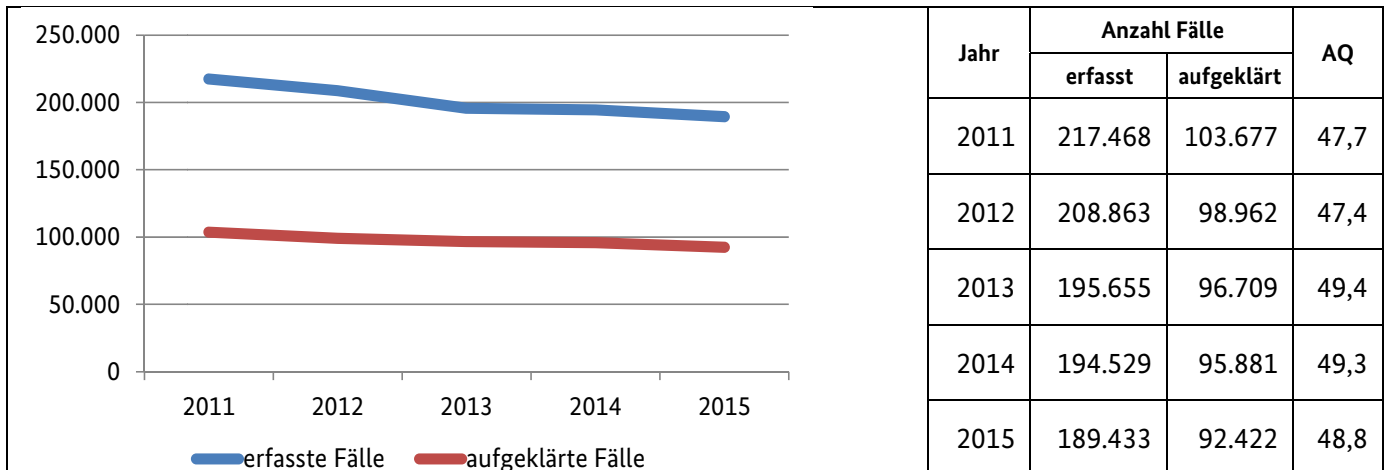

Schleswig-Holstein

Bevölkerungszahlen 2015

insgesamt: 2.830.864
männlich: 1.381.451
weiblich: 1.449.413

Straftaten insgesamt ohne ausländerrechtliche Verstöße *) in Schleswig-Holstein

Tatverdächtige und Opfer in Schleswig-Holstein (Straftaten insgesamt ohne ausländerrechtliche Verstöße*)

2015

Tatverdächtige nach Alter und Geschlecht

	männl.	weibl.
Kinder unter 14	1.494	529
Jugendliche 14<18	4.869	1.893
Heranwachsende 18<21	4.839	1.364
Erwachsene ab 21	38.481	12.520