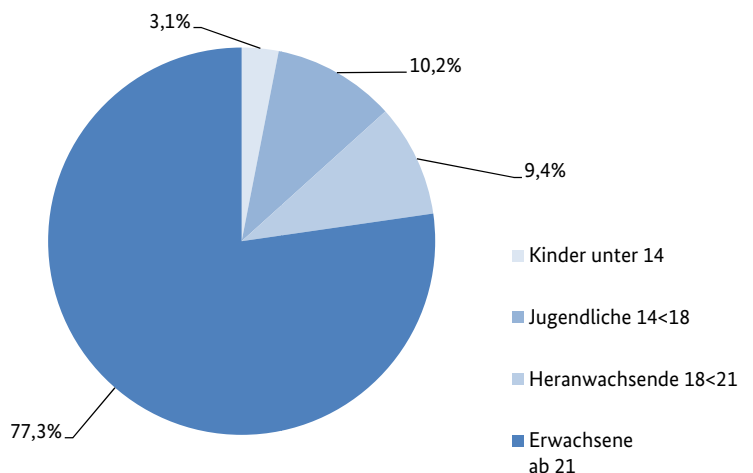

Prozentuale Verteilung nach Alter