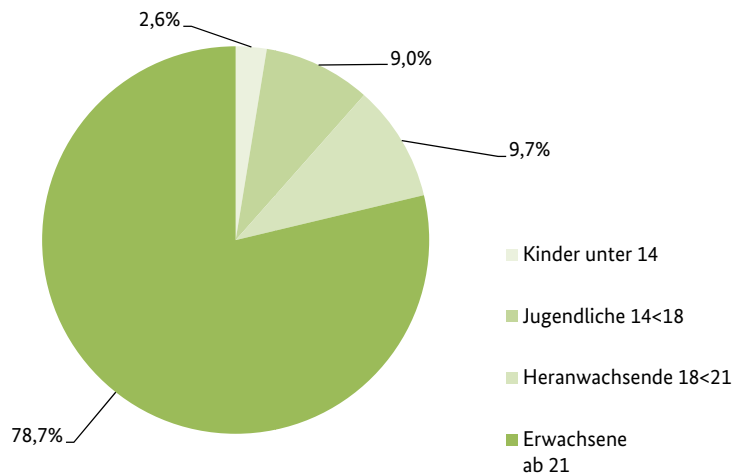

Prozentuale Verteilung nach Alter