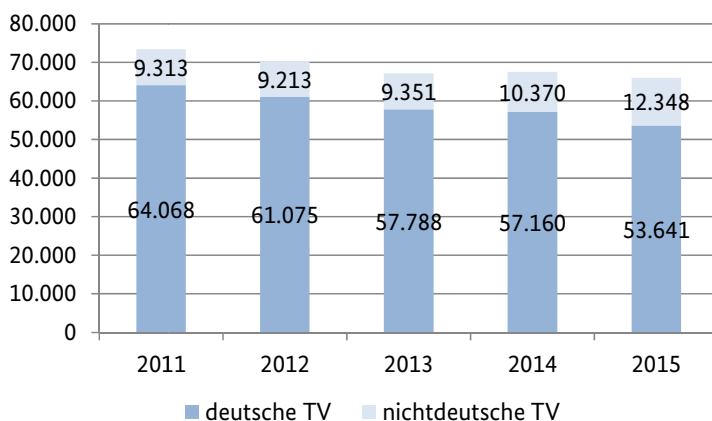

Verteilung deutsche und nichtdeutsche Tatverdächtige

Opfer 2015***)

Fallstatus	insgesamt	männl.	weibl.
vollendet	31.058	18.474	12.584
versucht	1.811	1.142	669
insgesamt	32.869	19.616	13.253