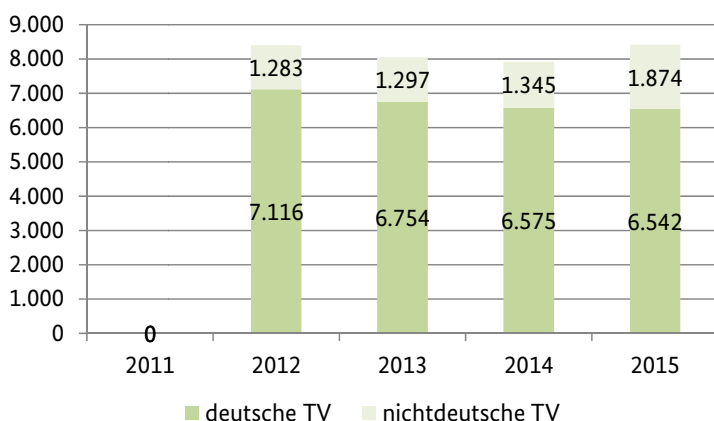

Verteilung deutsche und nichtdeutsche Tatverdächtige **)

Opfer 2015 ***)

Fallstatus	insgesamt	männl.	weibl.
vollendet	4.033	2.528	1.505
versucht	205	139	66
insgesamt	4.238	2.667	1.571