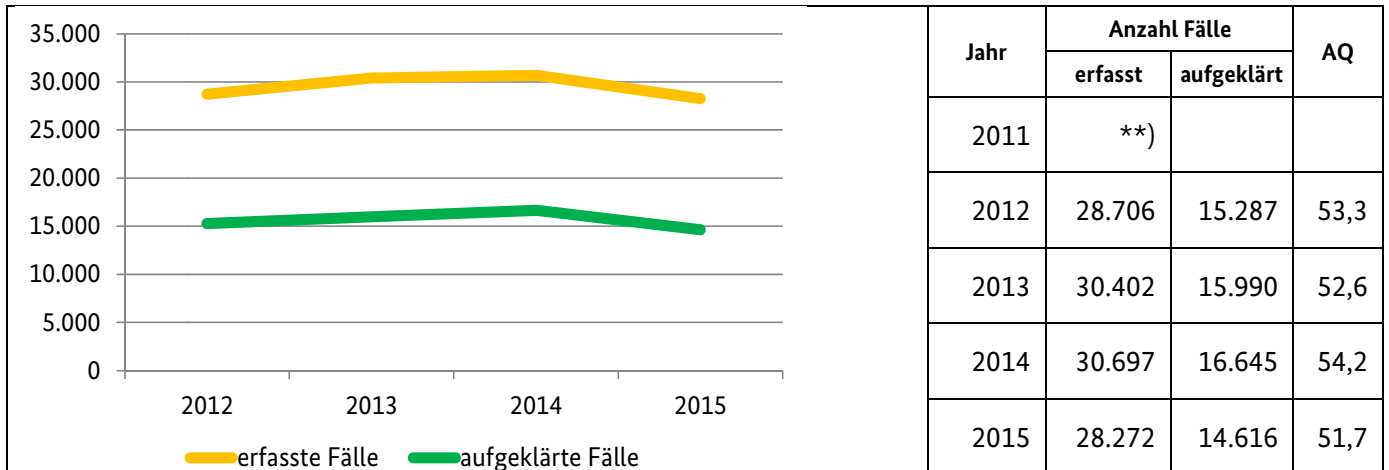

Landeshauptstadt: Kiel

Bevölkerungszahlen 2015

insgesamt: 243.148
männlich: 118.032
weiblich: 125.116

Straftaten insgesamt ohne ausländerrechtliche Verstöße *) in Kiel

Tatverdächtige und Opfer in Kiel (Straftaten insgesamt ohne ausländerrechtliche Verstöße *)

2015

Tatverdächtige nach Alter und Geschlecht

	männl.	weibl.
Kinder unter 14	153	64
Jugendliche 14<18	512	242
Heranwachsende 18<21	622	198
Erwachsene ab 21	5.025	1.600