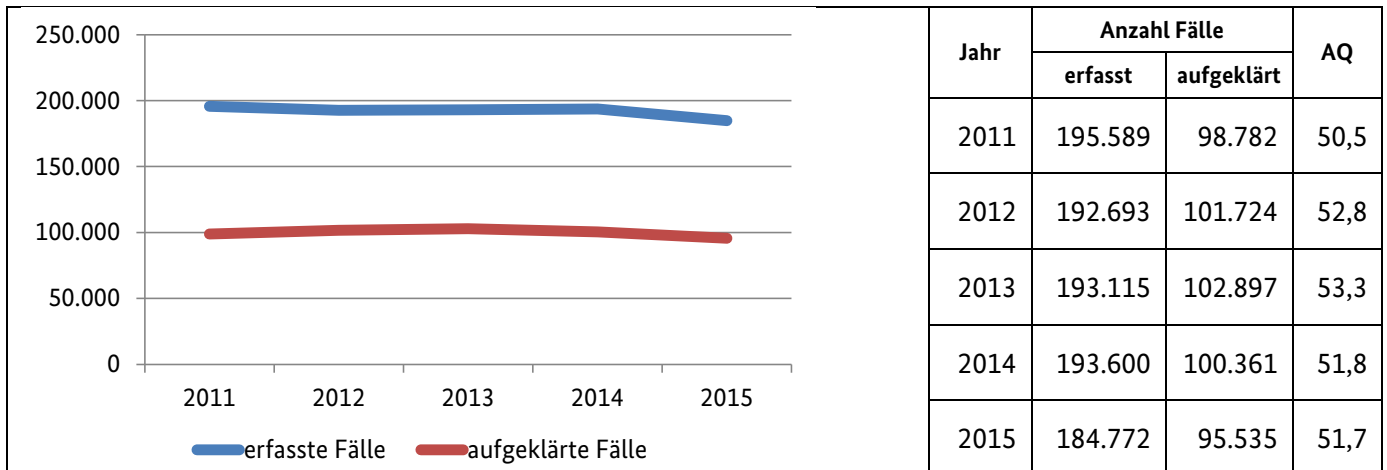

Brandenburg

Bevölkerungszahlen 2015

insgesamt: 2.457.872
 männlich: 1.210.474
 weiblich: 1.247.398

Straftaten insgesamt ohne ausländerrechtliche Verstöße *) in Brandenburg

Tatverdächtige und Opfer in Brandenburg (Straftaten insgesamt ohne ausländerrechtliche Verstöße*)

2015

Tatverdächtige nach Alter und Geschlecht

	männl.	weibl.
Kinder unter 14	1.553	531
Jugendliche 14<18	3.609	1.365
Heranwachsende 18<21	3.410	908
Erwachsene ab 21	39.058	13.020

Prozentuale Verteilung nach Alter

Verteilung deutsche und nichtdeutsche Tatverdächtige

Opfer 2015***)

Fallstatus	insgesamt	männl.	weibl.
vollendet	23.556	13.286	10.270
versucht	1.379	842	537
insgesamt	24.935	14.128	10.807

Landeshauptstadt: Potsdam