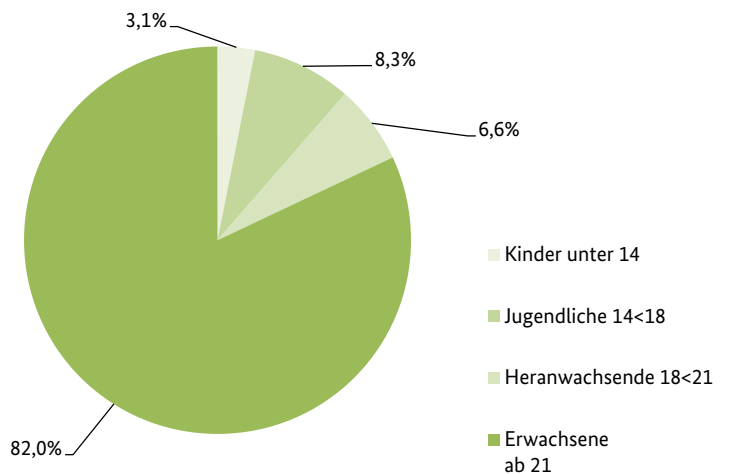

2015

Tatverdächtige nach Alter und Geschlecht

	männl.	weibl.
Kinder unter 14	1.553	531
Jugendliche 14<18	3.609	1.365
Heranwachsende 18<21	3.410	908
Erwachsene ab 21	39.058	13.020

Prozentuale Verteilung nach Alter

Verteilung deutsche und nichtdeutsche Tatverdächtige

Opfer 2015***)

Fallstatus	insgesamt	männl.	weibl.
vollendet	23.556	13.286	10.270
versucht	1.379	842	537
insgesamt	24.935	14.128	10.807

Landeshauptstadt: Potsdam

Bevölkerungszahlen 2015

insgesamt: 164.042
 männlich: 78.708
 weiblich: 85.334

Straftaten insgesamt ohne ausländerrechtliche Verstöße *) in Potsdam

Tatverdächtige und Opfer in Potsdam (Straftaten insgesamt ohne ausländerrechtliche Verstöße *)

2015

Tatverdächtige nach Alter und Geschlecht

	männl.	weibl.
Kinder unter 14	111	45
Jugendliche 14<18	298	117
Heranwachsende 18<21	257	71
Erwachsene ab 21	2.998	1.106

Prozentuale Verteilung nach Alter

Verteilung deutsche und nichtdeutsche Tatverdächtige **)