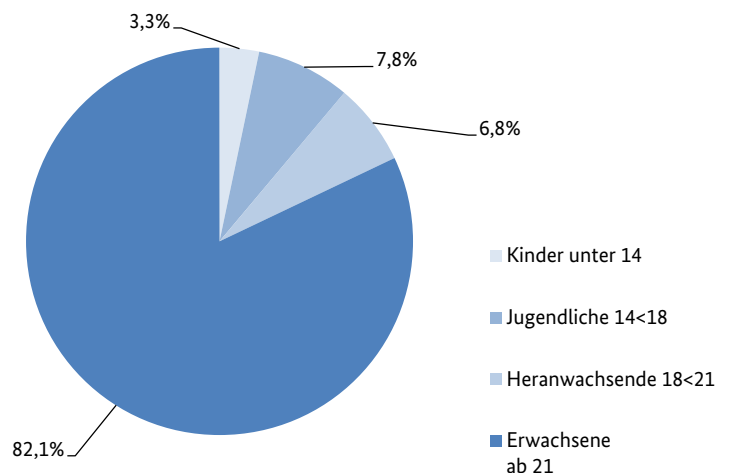

Brandenburg

Bevölkerungszahlen 2015

insgesamt: 2.457.872
 männlich: 1.210.474
 weiblich: 1.247.398

Straftaten insgesamt ohne ausländerrechtliche Verstöße *) in Brandenburg

Tatverdächtige und Opfer in Brandenburg (Straftaten insgesamt ohne ausländerrechtliche Verstöße*)

2015

Tatverdächtige nach Alter und Geschlecht

	männl.	weibl.
Kinder unter 14	1.553	531
Jugendliche 14<18	3.609	1.365
Heranwachsende 18<21	3.410	908
Erwachsene ab 21	39.058	13.020

Prozentuale Verteilung nach Alter

Verteilung deutsche und nichtdeutsche Tatverdächtige

Opfer 2015***)

Fallstatus	insgesamt	männl.	weibl.
vollendet	23.556	13.286	10.270
versucht	1.379	842	537
insgesamt	24.935	14.128	10.807

Landeshauptstadt: Potsdam