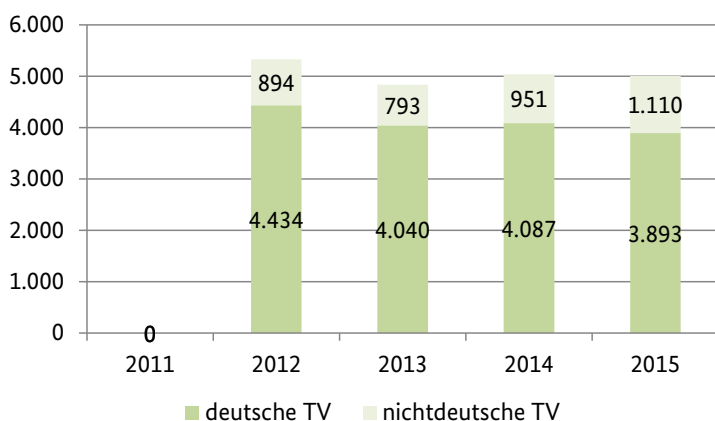

2015

Tatverdächtige nach Alter und Geschlecht

	männl.	weibl.
Kinder unter 14	111	45
Jugendliche 14<18	298	117
Heranwachsende 18<21	257	71
Erwachsene ab 21	2.998	1.106

Prozentuale Verteilung nach Alter

Verteilung deutsche und nichtdeutsche Tatverdächtige **)

Opfer 2015 ***)

Fallstatus	insgesamt	männl.	weibl.
vollendet	1.782	1.025	757
versucht	89	52	37
insgesamt	1.871	1.077	794

Erläuterungen

Der Begriff „Fälle“ umfasst vollendete Fälle und strafbare Versuche.