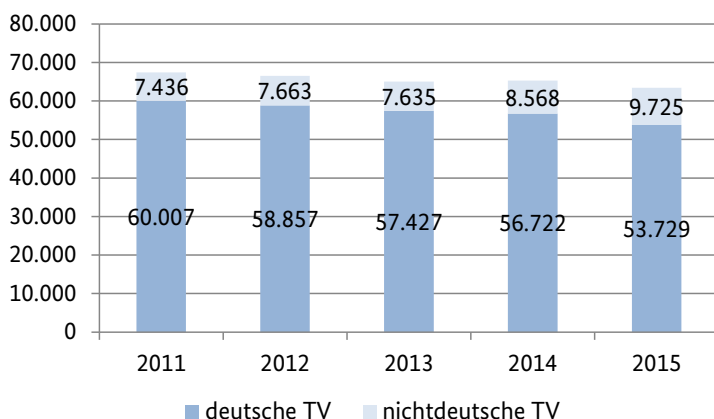

Brandenburg

Bevölkerungszahlen 2015

insgesamt: 2.457.872
 männlich: 1.210.474
 weiblich: 1.247.398

Straftaten insgesamt ohne ausländerrechtliche Verstöße *) in Brandenburg

Tatverdächtige und Opfer in Brandenburg (Straftaten insgesamt ohne ausländerrechtliche Verstöße*)

2015

Tatverdächtige nach Alter und Geschlecht

	männl.	weibl.
Kinder unter 14	1.553	531
Jugendliche 14<18	3.609	1.365
Heranwachsende 18<21	3.410	908
Erwachsene ab 21	39.058	13.020

Prozentuale Verteilung nach Alter

Verteilung deutsche und nichtdeutsche Tatverdächtige

Opfer 2015***)

Fallstatus	insgesamt	männl.	weibl.
vollendet	23.556	13.286	10.270
versucht	1.379	842	537
insgesamt	24.935	14.128	10.807

Landeshauptstadt: Potsdam