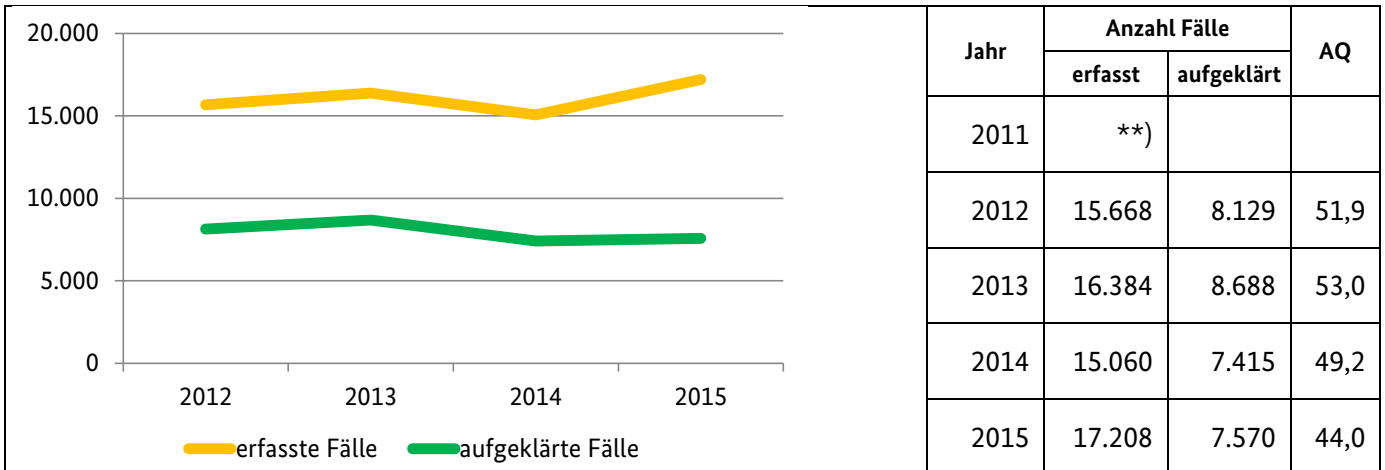

Brandenburg

Bevölkerungszahlen 2015

insgesamt: 2.457.872
 männlich: 1.210.474
 weiblich: 1.247.398

Straftaten insgesamt ohne ausländerrechtliche Verstöße *) in Brandenburg

Tatverdächtige und Opfer in Brandenburg (Straftaten insgesamt ohne ausländerrechtliche Verstöße*)

2015

Tatverdächtige nach Alter und Geschlecht

	männl.	weibl.
Kinder unter 14	1.553	531
Jugendliche 14<18	3.609	1.365
Heranwachsende 18<21	3.410	908
Erwachsene ab 21	39.058	13.020

Prozentuale Verteilung nach Alter

Verteilung deutsche und nichtdeutsche Tatverdächtige

Opfer 2015***)

Fallstatus	insgesamt	männl.	weibl.
vollendet	23.556	13.286	10.270
versucht	1.379	842	537
insgesamt	24.935	14.128	10.807

Landeshauptstadt: Potsdam

Bevölkerungszahlen 2015

insgesamt: 164.042
 männlich: 78.708
 weiblich: 85.334

Straftaten insgesamt ohne ausländerrechtliche Verstöße *) in Potsdam

Tatverdächtige und Opfer in Potsdam (Straftaten insgesamt ohne ausländerrechtliche Verstöße *)