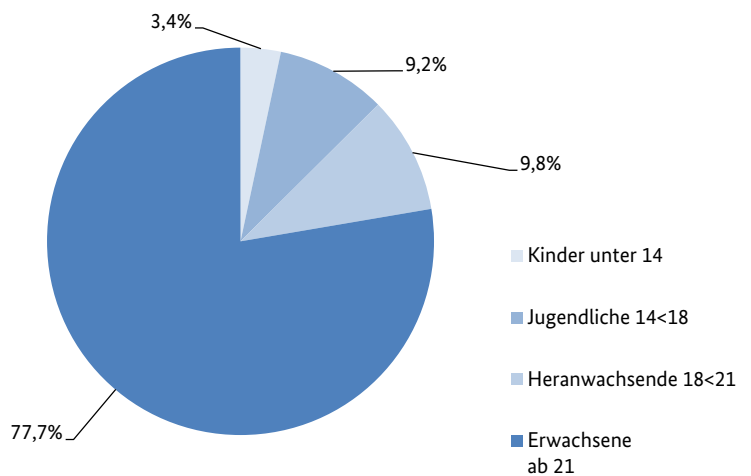

Prozentuale Verteilung nach Alter