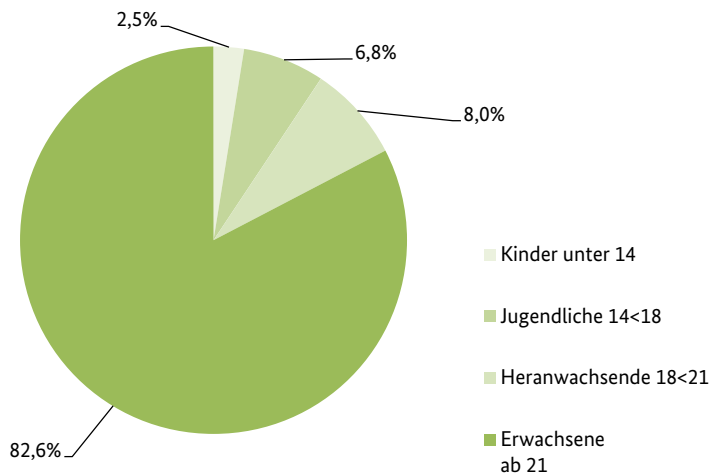

Prozentuale Verteilung nach Alter