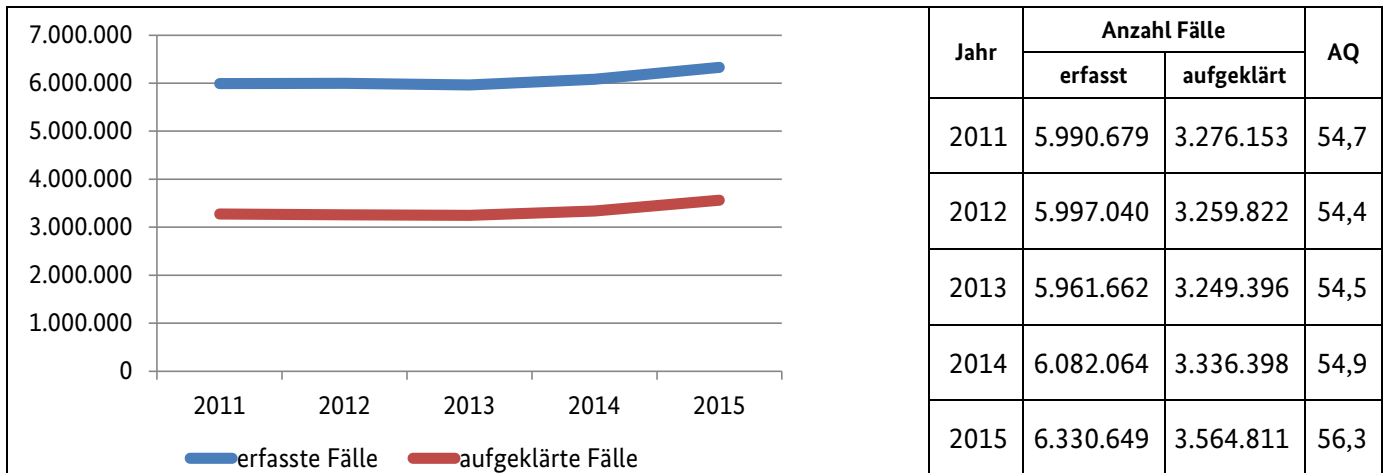

# Deutschland

## Bevölkerungszahlen 2015

insgesamt: 81.197.537  
 männlich: 39.835.457  
 weiblich: 41.362.080

## Straftaten insgesamt in Deutschland