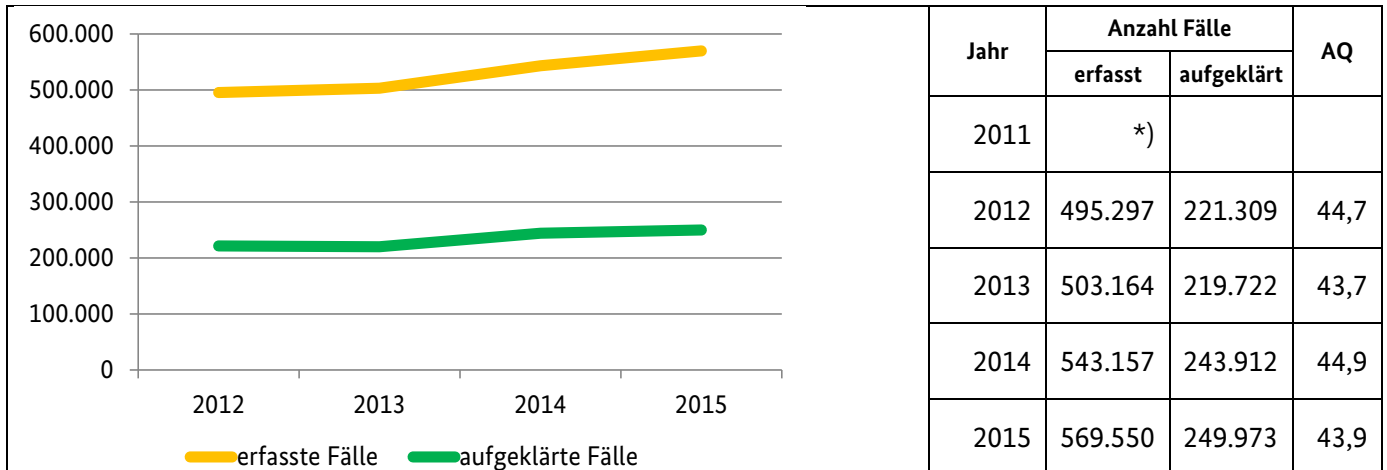

Bundeshauptstadt: Berlin

Bevölkerungszahlen 2015

insgesamt: 3.469.849
männlich: 1.696.218
weiblich: 1.773.631

Straftaten insgesamt in Berlin

Tatverdächtige und Opfer in Berlin

2015

Tatverdächtige nach Alter und Geschlecht

	männl.	weibl.
Kinder unter 14	2.707	1.104
Jugendliche 14<18	7.067	3.186
Heranwachsende 18<21	8.897	3.157
Erwachsene ab 21	91.972	32.344