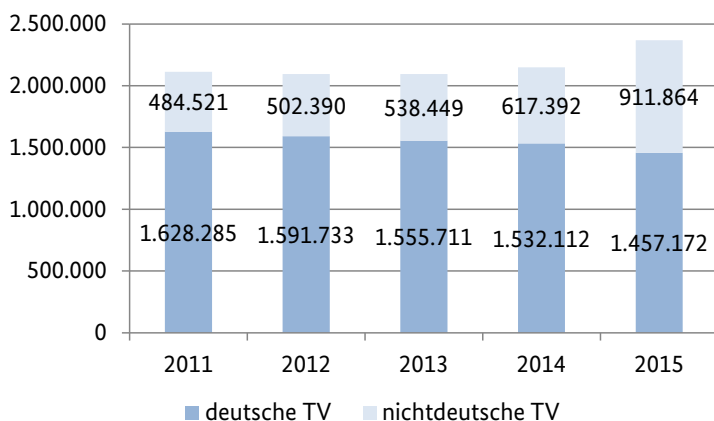

Verteilung deutsche und nichtdeutsche Tatverdächtige

Opfer 2015

Fallstatus	insgesamt	männl.	weibl.
vollendet	880.925	521.129	359.796
versucht	65.208	43.112	22.096
insgesamt	946.133	564.241	381.892