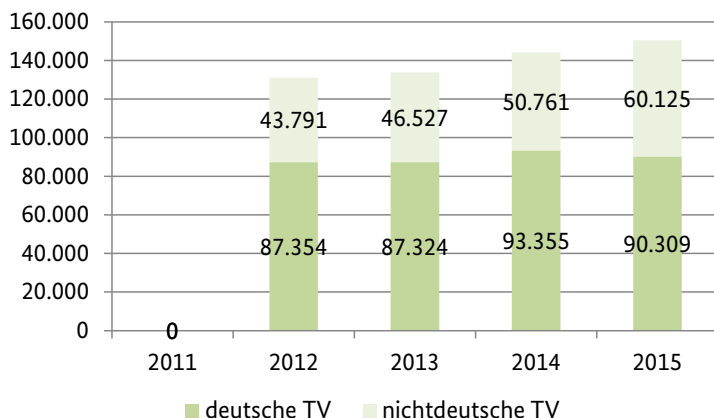

Verteilung deutsche und nichtdeutsche Tatverdächtige *)

Opfer 2015

Fallstatus	insgesamt	männl.	weibl.
vollendet	69.439	42.465	26.974
versucht	6.615	4.544	2.071
insgesamt	76.054	47.009	29.045