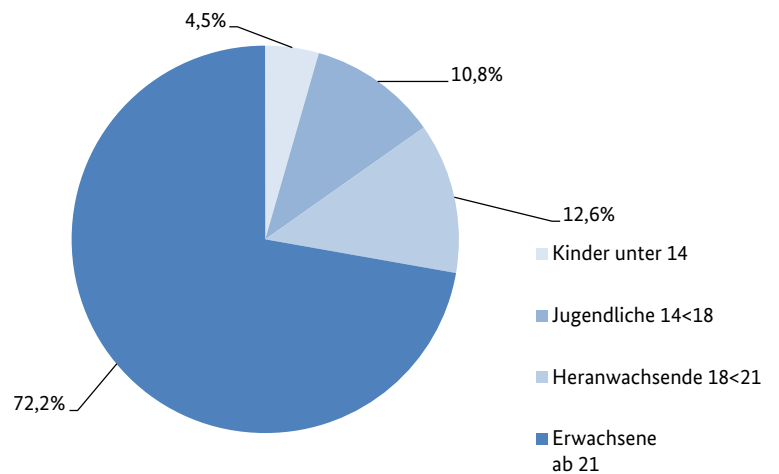

Bayern

Bevölkerungszahlen 2015

insgesamt: 12.691.568
 männlich: 6.249.965
 weiblich: 6.441.603

Straftaten insgesamt in Bayern

Tatverdächtige und Opfer in Bayern

2015

Tatverdächtige nach Alter und Geschlecht

	männl.	weibl.
Kinder unter 14	12.870	7.671
Jugendliche 14<18	40.714	9.011
Heranwachsende 18<21	48.183	9.741
Erwachsene ab 21	256.419	76.693

Prozentuale Verteilung nach Alter

Verteilung deutsche und nichtdeutsche Tatverdächtige

Opfer 2015

Fallstatus	insgesamt	männl.	weibl.
vollendet	105.577	65.097	40.480
versucht	11.319	7.953	3.366
insgesamt	116.896	73.050	43.846

Landeshauptstadt: München

Bevölkerungszahlen 2015

insgesamt: 1.429.584
 männlich: 694.873
 weiblich: 734.711

Straftaten insgesamt in München

Tatverdächtige und Opfer in München

2015

Tatverdächtige nach Alter und Geschlecht

	männl.	weibl.
Kinder unter 14	234	516
Jugendliche 14<18	1.481	5.845
Heranwachsende 18<21	2.098	11.092
Erwachsene ab 21	13.872	48.046