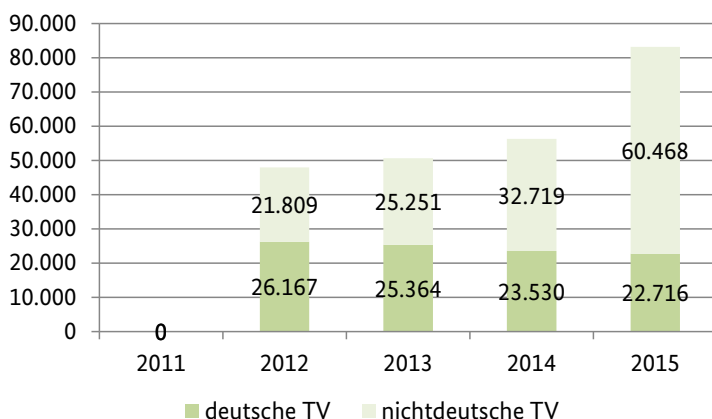

Opfer 2015

Fallstatus	insgesamt	männl.	weibl.
vollendet	105.577	65.097	40.480
versucht	11.319	7.953	3.366
insgesamt	116.896	73.050	43.846

Landeshauptstadt: München

Bevölkerungszahlen 2015

insgesamt: 1.429.584
 männlich: 694.873
 weiblich: 734.711

Straftaten insgesamt in München

Tatverdächtige und Opfer in München

2015

Tatverdächtige nach Alter und Geschlecht

	männl.	weibl.
Kinder unter 14	234	516
Jugendliche 14<18	1.481	5.845
Heranwachsende 18<21	2.098	11.092
Erwachsene ab 21	13.872	48.046

Prozentuale Verteilung nach Alter

Verteilung deutsche und nichtdeutsche Tatverdächtige *)

Opfer 2015

Fallstatus	insgesamt	männl.	weibl.
vollendet	15.999	10.324	5.675
versucht	1.738	1.263	475
insgesamt	17.737	11.587	6.150