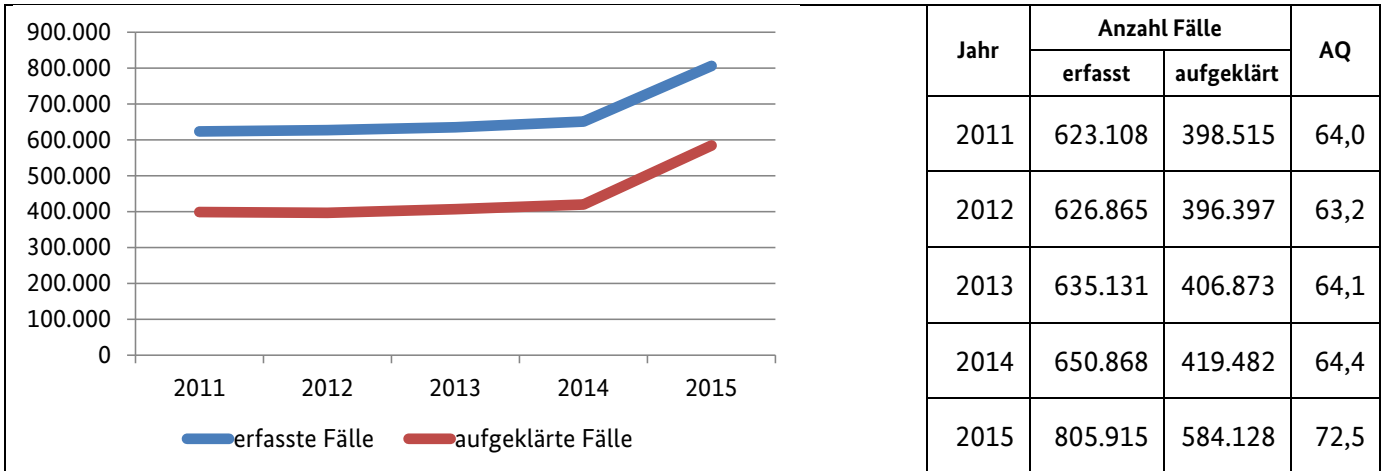

Bayern

Bevölkerungszahlen 2015

insgesamt: 12.691.568
 männlich: 6.249.965
 weiblich: 6.441.603

Straftaten insgesamt in Bayern

Tatverdächtige und Opfer in Bayern

2015

Tatverdächtige nach Alter und Geschlecht

	männl.	weibl.
Kinder unter 14	12.870	7.671
Jugendliche 14<18	40.714	9.011
Heranwachsende 18<21	48.183	9.741
Erwachsene ab 21	256.419	76.693

Prozentuale Verteilung nach Alter

Verteilung deutsche und nichtdeutsche Tatverdächtige

Opfer 2015

Fallstatus	insgesamt	männl.	weibl.
vollendet	105.577	65.097	40.480
versucht	11.319	7.953	3.366
insgesamt	116.896	73.050	43.846

Landeshauptstadt: München

Bevölkerungszahlen 2015

insgesamt: 1.429.584
 männlich: 694.873
 weiblich: 734.711

Straftaten insgesamt in München

Tatverdächtige und Opfer in München

2015

Tatverdächtige nach Alter und Geschlecht

	männl.	weibl.
Kinder unter 14	234	516
Jugendliche 14<18	1.481	5.845
Heranwachsende 18<21	2.098	11.092
Erwachsene ab 21	13.872	48.046