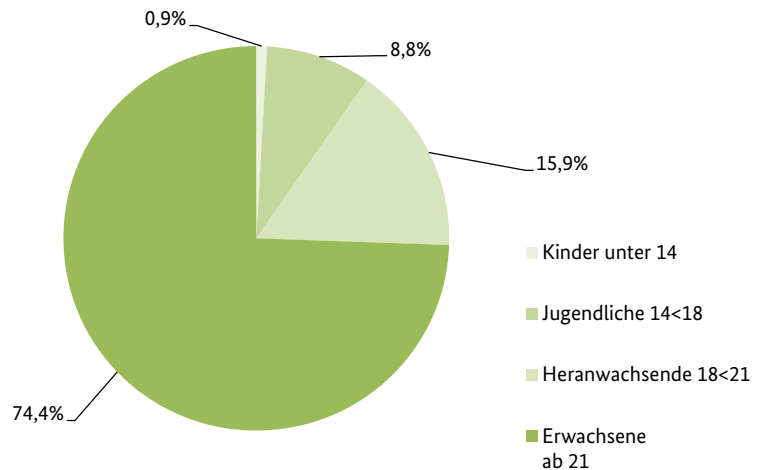

	männl.	weibl.
Kinder unter 14	12.870	7.671
Jugendliche 14<18	40.714	9.011
Heranwachsende 18<21	48.183	9.741
Erwachsene ab 21	256.419	76.693

Prozentuale Verteilung nach Alter

Verteilung deutsche und nichtdeutsche Tatverdächtige

Opfer 2015

Fallstatus	insgesamt	männl.	weibl.
vollendet	105.577	65.097	40.480
versucht	11.319	7.953	3.366
insgesamt	116.896	73.050	43.846

Landeshauptstadt: München

Bevölkerungszahlen 2015

insgesamt: 1.429.584
 männlich: 694.873
 weiblich: 734.711

Straftaten insgesamt in München

Tatverdächtige und Opfer in München

2015

Tatverdächtige nach Alter und Geschlecht

	männl.	weibl.
Kinder unter 14	234	516
Jugendliche 14<18	1.481	5.845
Heranwachsende 18<21	2.098	11.092
Erwachsene ab 21	13.872	48.046

Prozentuale Verteilung nach Alter

Verteilung deutsche und nichtdeutsche Tatverdächtige *)

Opfer 2015

Fallstatus	insgesamt	männl.	weibl.
vollendet	15.999	10.324	5.675
versucht	1.738	1.263	475
insgesamt	17.737	11.587	6.150