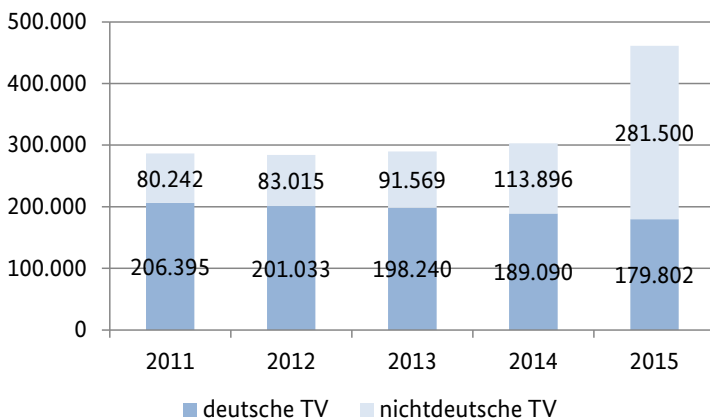

Bayern

Bevölkerungszahlen 2015

insgesamt: 12.691.568
 männlich: 6.249.965
 weiblich: 6.441.603

Straftaten insgesamt in Bayern

Tatverdächtige und Opfer in Bayern

2015

Tatverdächtige nach Alter und Geschlecht

	männl.	weibl.
Kinder unter 14	12.870	7.671
Jugendliche 14<18	40.714	9.011
Heranwachsende 18<21	48.183	9.741
Erwachsene ab 21	256.419	76.693

Prozentuale Verteilung nach Alter

Verteilung deutsche und nichtdeutsche Tatverdächtige

Opfer 2015

Fallstatus	insgesamt	männl.	weibl.
vollendet	105.577	65.097	40.480
versucht	11.319	7.953	3.366
insgesamt	116.896	73.050	43.846

Landeshauptstadt: München

Bevölkerungszahlen 2015

insgesamt: 1.429.584
 männlich: 694.873
 weiblich: 734.711