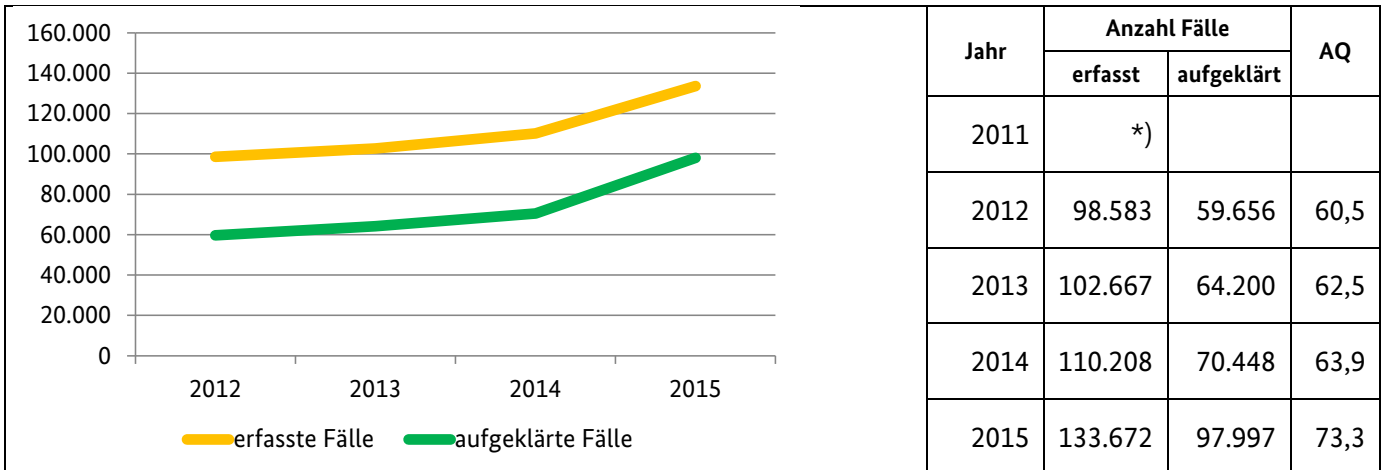

Bayern

Bevölkerungszahlen 2015

insgesamt: 12.691.568
 männlich: 6.249.965
 weiblich: 6.441.603

Straftaten insgesamt in Bayern

Tatverdächtige und Opfer in Bayern

2015

Tatverdächtige nach Alter und Geschlecht

	männl.	weibl.
Kinder unter 14	12.870	7.671
Jugendliche 14<18	40.714	9.011
Heranwachsende 18<21	48.183	9.741
Erwachsene ab 21	256.419	76.693

Prozentuale Verteilung nach Alter

Verteilung deutsche und nichtdeutsche Tatverdächtige

Opfer 2015

Fallstatus	insgesamt	männl.	weibl.
vollendet	105.577	65.097	40.480
versucht	11.319	7.953	3.366
insgesamt	116.896	73.050	43.846

Landeshauptstadt: München

Bevölkerungszahlen 2015

insgesamt: 1.429.584
 männlich: 694.873
 weiblich: 734.711

Straftaten insgesamt in München

Tatverdächtige und Opfer in München

2015

Tatverdächtige nach Alter und Geschlecht

	männl.	weibl.
Kinder unter 14	234	516
Jugendliche 14<18	1.481	5.845
Heranwachsende 18<21	2.098	11.092
Erwachsene ab 21	13.872	48.046